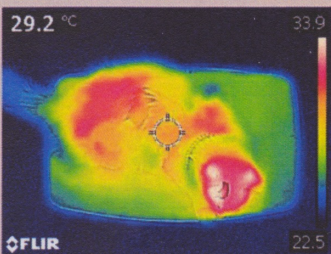

Sweet Dreams
Comca

食品機械トップメーカーの
職人の手作り!

のびのび寝られる
大きめサイズ!

ずっしりとした
安定感!

台座の色は
2色から!

ナチュラル / ダークブラウン

足の裏には床を傷つけない
肉球フェルト付!

放熱フィンで
効果増強!

サーモグラフィーカメラによる放熱検証

●真上から見た画像

猫の体温をアルミのベッドが
吸収し、熱が広がっています。

●横から見た画像

放熱フィンが効果的に熱を発散して
いる様子です。

●オプション

オリジナル
ネームプレート!

冬用あつたが
COMCA 専用
ボアクッション!

Sweet Dreams Comca 仕様

外形寸法 550W×344D×115H
本体重量 5kg
材質 ベッド部: AC4C アルミ鋳物 ショットブラスト仕上
台座部 : 木製合板 アクリル塗装

注記 用途: ペット用ベッド以外の用途禁止
ペット体重 6 kg まで
屋内使用限定
ベッド以外の使用禁止 (食器・トイレ NG)
腐食の恐れがあります。

お買い求めは

YAHOO! JAPAN ショッピング で好評販売中!