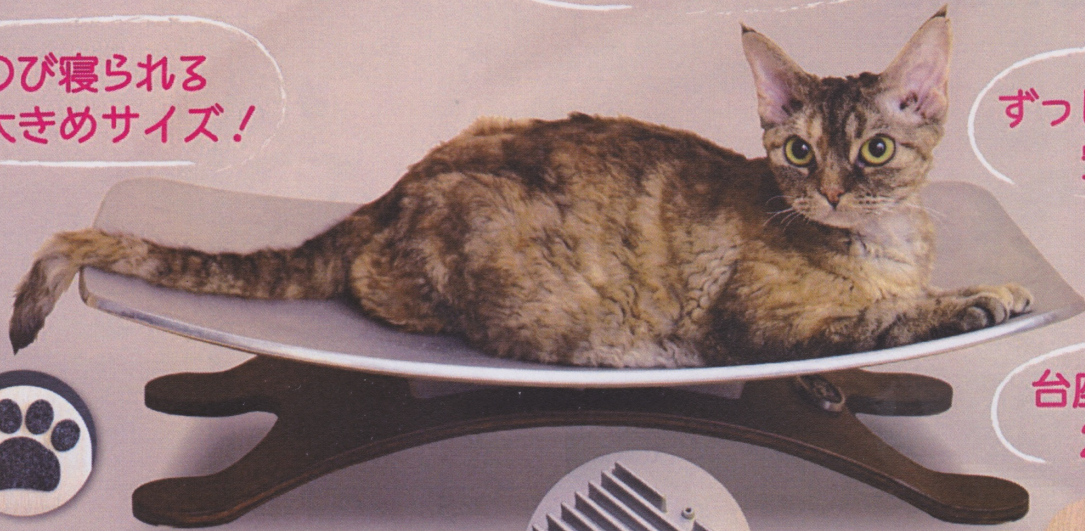

Sweet Dreams
Comca

食品機械トップメーカーの
職人の手作り!

のびのび寝られる
大きめサイズ!

ずっしりとした
安定感!

台座の色は
2色から!

ナチュラル / ダークブラウン

足の裏には床を傷つけない
肉球フェルト付!

放熱フィンで
効果増強!

サーモグラフィーカメラによる放熱検証

●真上から見た画像

猫の体温をアルミのベッドが
吸収し、熱が広がっています。

●横から見た画像

放熱フィンが効果的に熱を発散して
いる様子です。

●オプション

オリジナル
ネームプレート!

冬用あつたが
COMCA 専用
ボアクッション!

Sweet Dreams Comca 仕様

外形寸法 550W×344D×115H
本体重量 5kg
材質 ベッド部: AC4C アルミ鋳物 ショットブラスト仕上
台座部 : 木製合板 アクリル塗装

注記 用途: ペット用ベッド以外の用途禁止
ペット体重 6 kg まで
屋内使用限定
ベッド以外の使用禁止 (食器・トイレ NG)
腐食の恐れがあります。

お買い求めは

YAHOO! JAPAN ショッピング で好評販売中!