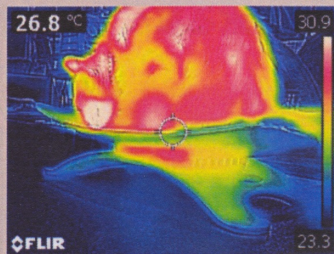

サーモグラフィーカメラによる放熱検証

●真上から見た画像

猫の体温をアルミのベッドが
吸収し、熱が広がっています。

●横から見た画像

放熱フィンが効果的に熱を発散して
いる様子です。

●オプション

オリジナル
ネームプレート!

冬用あつたが
COMCA 専用
ボアクッション!

Sweet Dreams Comca 仕様

外形寸法 550W×344D×115H
本体重量 5kg
材質 ベッド部: AC4C アルミ鋳物 ショットブラスト仕上
台座部 : 木製合板 アクリル塗装

注記 用途: ペット用ベッド以外の用途禁止
ペット体重 6 kg まで
屋内使用限定
ベッド以外の使用禁止 (食器・トイレ NG)
腐食の恐れがあります。

お買い求めは

YAHOO! JAPAN ショッピング で好評販売中!