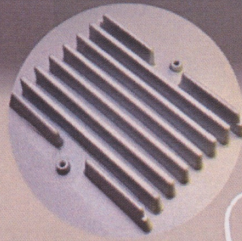

Sweet Dreams
Comca

食品機械トップメーカーの
職人の手作り!

のびのび寝られる
大きめサイズ!

ずっしりとした
安定感!

台座の色は
2色から!

ナチュラル / ダークブラウン

足の裏には床を傷つけない
肉球フェルト付!

放熱フィンで
効果増強!

サーモグラフィーカメラによる放熱検証

●真上から見た画像

猫の体温をアルミのベッドが
吸収し、熱が広がっています。

●横から見た画像

放熱フィンが効果的に熱を発散して
いる様子です。

●オプション

オリジナル
ネームプレート!

冬用あつたが
COMCA 専用
ボアクッション!

Sweet Dreams Comca 仕様

外形寸法 550W×344D×115H
本体重量 5kg
材質 ベッド部: AC4C アルミ鋳物 ショットブラスト仕上
台座部 : 木製合板 アクリル塗装

注記 用途: ペット用ベッド以外の用途禁止
ペット体重 6 kg まで
屋内使用限定
ベッド以外の使用禁止 (食器・トイレ NG)
腐食の恐れがあります。

お買い求めは

YAHOO! JAPAN ショッピング で好評販売中!